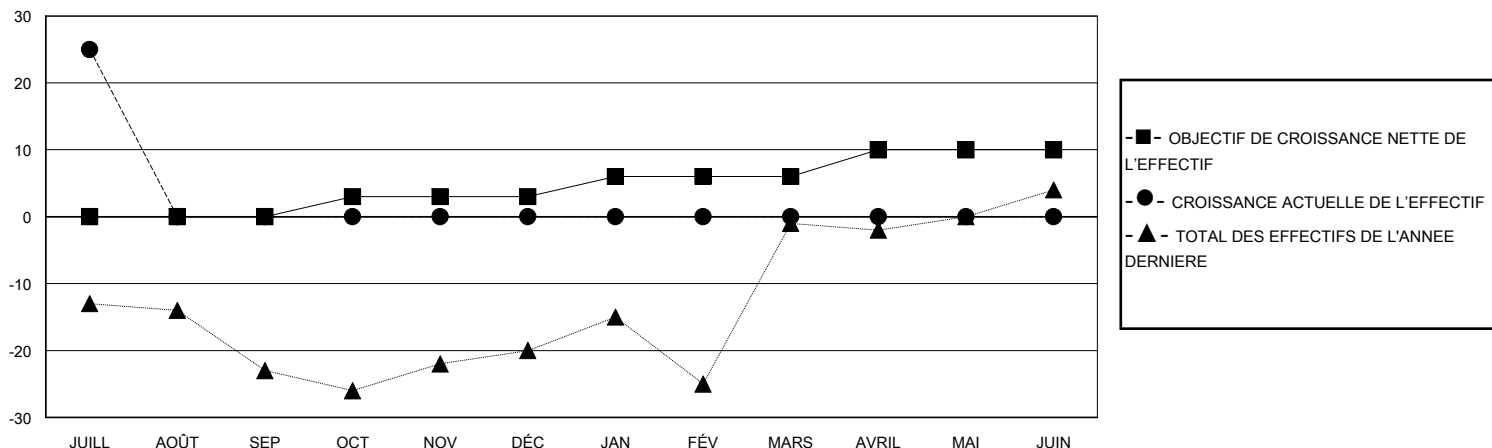

MONTHLY MEMBERSHIP PROGRESS REPORT

District 63

Results as of: 7/31/2024

GMT:

LIEU FRENCH GUIANA

RC EME

Clubs				Membres			
RESULTATS POUR 2024-2025				RESULTATS POUR 2024-2025			
TRIMESTRE	BUT CONCERNANT LES NOUVEAUX CLUBS	NOUVEAUX CLUBS	CLUBS ANNULÉS	TRIMESTRE	OBJECTIF DE CROISSANCE NETTE DE L'EFFECTIF	CROISSANCE ACTUELLE DE L'EFFECTIF	TOTAL DES MEMBRES RADIES (y compris les transferts)
JUILL/AOÛT/SEP	0	1	0	JUILL/AOÛT/SEP	0	36	9
OCT/NOV/DÉC	1	0	0	OCT/NOV/DÉC	3	0	0
JAN/FÉV/MARS	0	0	0	JAN/FÉV/MARS	3	0	0
AVRIL/MAI/JUIN	0	0	0	AVRIL/MAI/JUIN	4	0	0

BUTS ET NOUVEAUX CLUBS REELS - CUMULATIF

BUTS ET MEMBRES REELS - CUMULATIF

CLUBS RADIES: 0	5 CLUBS OF 37 ONT AJOUTE 1 OU PLUSIEURS NOUVEAUX MEMBRES	DISTRIBUTION PAR SEXE
		HOMME 300 (40.49%)
		FEMME 441 (59.51%)
MEMBRES RADIES	CLIQUEZ ICI POUR LES INFORMATIONS CUMULATIVES SUR LES EFFECTIFS	NOMBRE TOTAL DE MEMBRES D'UNITÉS FAMILIALES 18
DECEDE 0		MEMBRES DE FAMILLE QUI RÈGLEMENT LA MOITIÉ DES COTISATIONS 9
CLUB ANNULE 0		
AUTRE 9		
TOTAL 9		