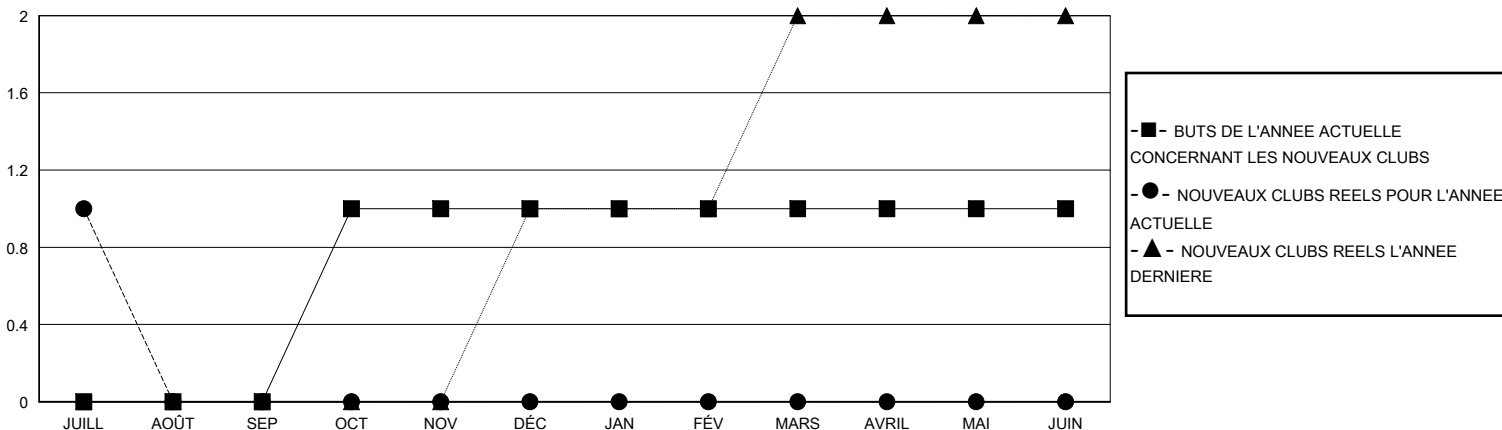

MONTHLY MEMBERSHIP PROGRESS REPORT

District 63

Results as of: 7/31/2024

GMT:

LIEU FRENCH GUIANA

RC EME

Clubs				Membres			
RESULTATS POUR 2024-2025				RESULTATS POUR 2024-2025			
TRIMESTRE	BUT CONCERNANT LES NOUVEAUX CLUBS	NOUVEAUX CLUBS	CLUBS ANNULÉS	TRIMESTRE	OBJECTIF DE CROISSANCE NETTE DE L'EFFECTIF	CROISSANCE ACTUELLE DE L'EFFECTIF	TOTAL DES MEMBRES RADIES (y compris les transferts)
JUILL/AOÛT/SEP	0	1	0	JUILL/AOÛT/SEP	0	36	9
OCT/NOV/DÉC	1	0	0	OCT/NOV/DÉC	3	0	0
JAN/FÉV/MARS	0	0	0	JAN/FÉV/MARS	3	0	0
AVRIL/MAI/JUIN	0	0	0	AVRIL/MAI/JUIN	4	0	0

BUTS ET NOUVEAUX CLUBS REELS - CUMULATIF

BUTS ET MEMBRES REELS - CUMULATIF

CLUBS RADIES: 0	5 CLUBS OF 37 ONT AJOUTE 1 OU PLUSIEURS NOUVEAUX MEMBRES	DISTRIBUTION PAR SEXE
		HOMME 300 (40.49%)
		FEMME 441 (59.51%)
MEMBRES RADIES	CLIQUEZ ICI POUR LES INFORMATIONS CUMULATIVES SUR LES EFFECTIFS	NOMBRE TOTAL DE MEMBRES D'UNITÉS FAMILIALES 18
DECEDE 0		MEMBRES DE FAMILLE QUI RÈGLEMENT LA MOITIÉ DES COTISATIONS 9
CLUB ANNULE 0		
AUTRE 9		
TOTAL 9		